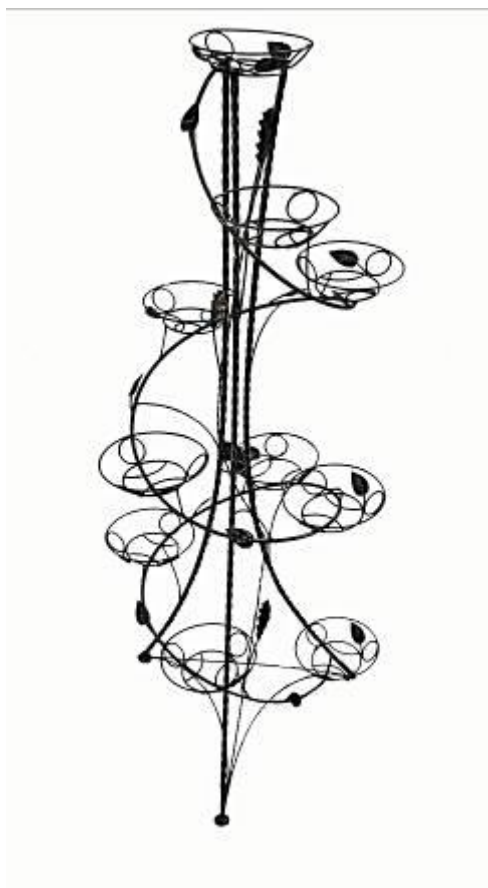

Підставка під квіти

1. Підставка під квіти «Вежа 1» мала
2. 550*300*300
3. Залізо
4. Порошкове фарбування

1. Підставка під квіти «Вежа 3»
2. 900*400*400
3. Залізо
4. Порошкове фарбування

1. Підставка під квіти «Вежа 5»
2. 1500*400*400
3. Залізо
4. Порошкове фарбування

1. Підставка під квіти «Вежа 7»
2. 1700*400*400
3. Залізо
4. Порошкове фарбування

1. Підставка під квіти «Дуга»
2. 1100*550* 300
3. Залізо
4. Порошкове фарбування

1. Підставка під квіти потрійна «Сані»
2. 1100*550* 300
3. Залізо
4. Порошкове фарбування

1. Підставка під квіти потрійна «Качелі»
2. 1100*550* 300
3. Залізо
4. Порошкове фарбування

1. Підставка під квіти «Вежа гвинтова 6»
2. 1000*550 *550
3. Залізо
4. Порошкове фарбування

★ В наявності підставка під квіти «Вежа гвинтова 8» і «Вежа гвинтова 12»

1. Підставка під квіти «Вежа гвинтова 10»
2. 1800*550 *550
3. Залізо
4. Порошкове фарбування

1. Підставка під квіти «Святкова» велика
 2. 870*400*400
 3. Залізо
 4. Порошкове фарбування
- .

1. Підставка під квіти «Фігурна» велика
2. 600*300*300
3. Залізо
4. Порошкове фарбування